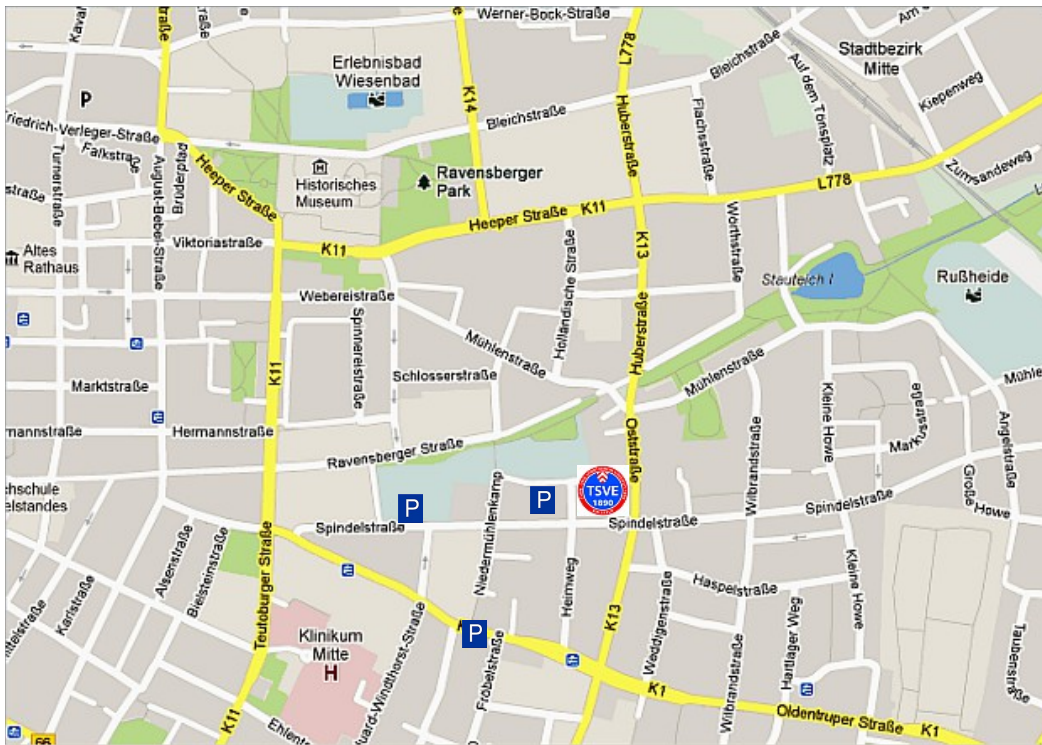

Und so findet Ihr die TSVE-Halle in der Straße 'Am Niedermühlenhof 3':

Auto: Detmolder Straße, abbiegen in die Prießallee, geradeaus weiter in die Oststraße, links in die Spindelstraße, rechts in den Heimweg, geradeaus über den Niedermühlenhof, dann ist die Halle bereits zu sehen.

Öffentlicher Nahverkehr: Stadt-Bahn Linie 3, Haltestelle Oststraße, Richtung Heimweg immer geradeaus.

Parken: Da vor der Halle nur begrenzt Parkplätze zur Verfügung stehen, nutzt bitte auch die Parkmöglichkeiten am Finanzamt, am Ceciliengymnasium, in der Ravensbergerstraße oder dem Heimweg. Die Anwohner werden es Euch danken!

Eckhard Thumann: 05 21 / 15 10 1 email: werthu@web.de

Markus Gronemeyer: 05 21 / 98 86 86 9 email: gronemeyer.m@arcor.de

Info auch unter „<http://www.volleyball.tsve.de/turniere.html>“

Sport, Spiel Spannung garantiert!